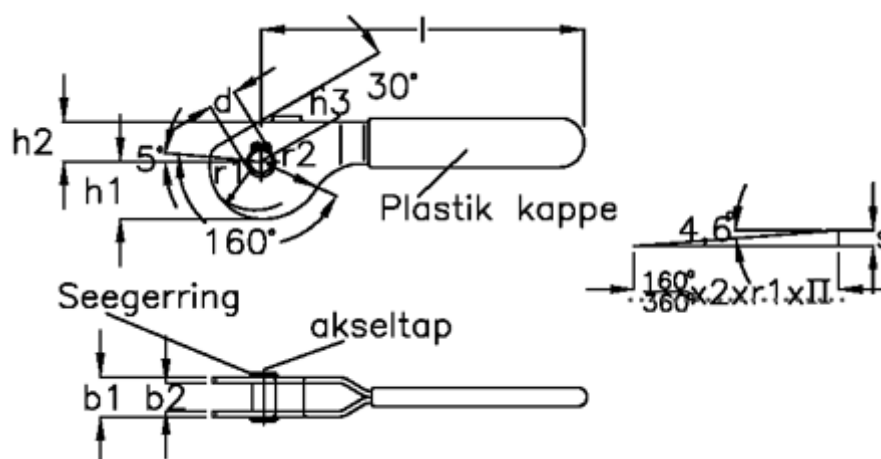

Varenummer: 20561046
Beskrivelse: E+G Stålhåndtag spiralexcenter
GN 917.1-12-20

Mål

B1 = 20	r2 = 34.29
B2 = 14	r2-h3 = 16.29
d = 12	s = 6.29
H1 = 31.81	
H2 = 21	
H3 = 18	
L = 157	
r1 = 28.0	